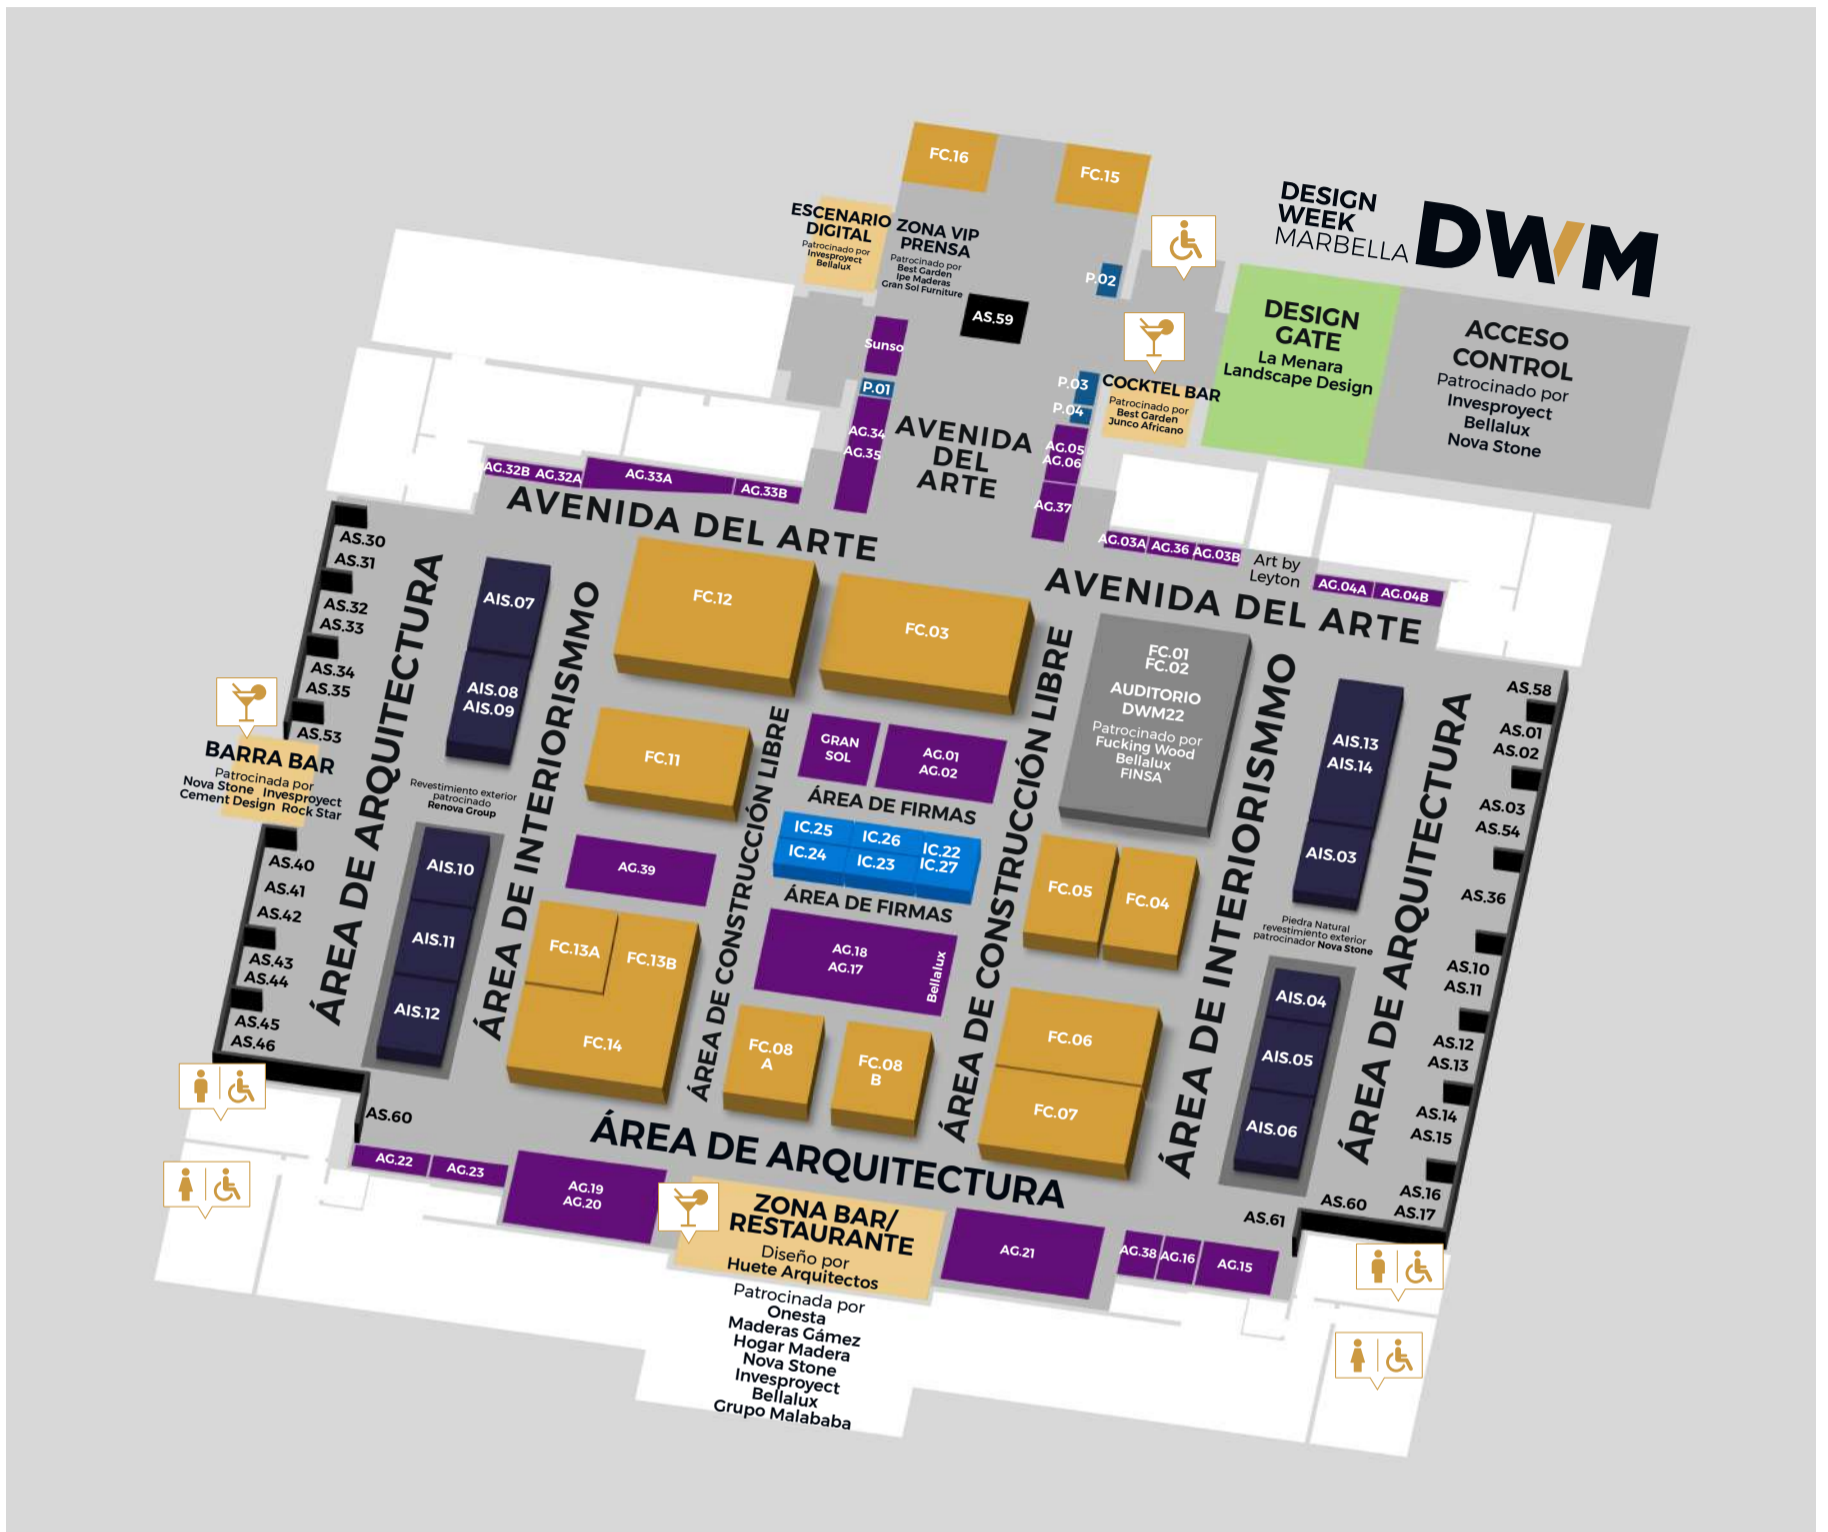

**DESIGN  
WEEK  
MARBELLA**

**DWWM**

**PLANO DEL EVENTO  
Y CATÁLOGO DE  
EXPOSITORES**

#### ICONIC CENTER (IC)

IC.22 IC.27 CR CLASS & MAMOA by NANI PALOMO  
IC.23 ETAGON  
IC.24 ILMAS  
IC.25 RENOVA  
IC.26 TREFORMA